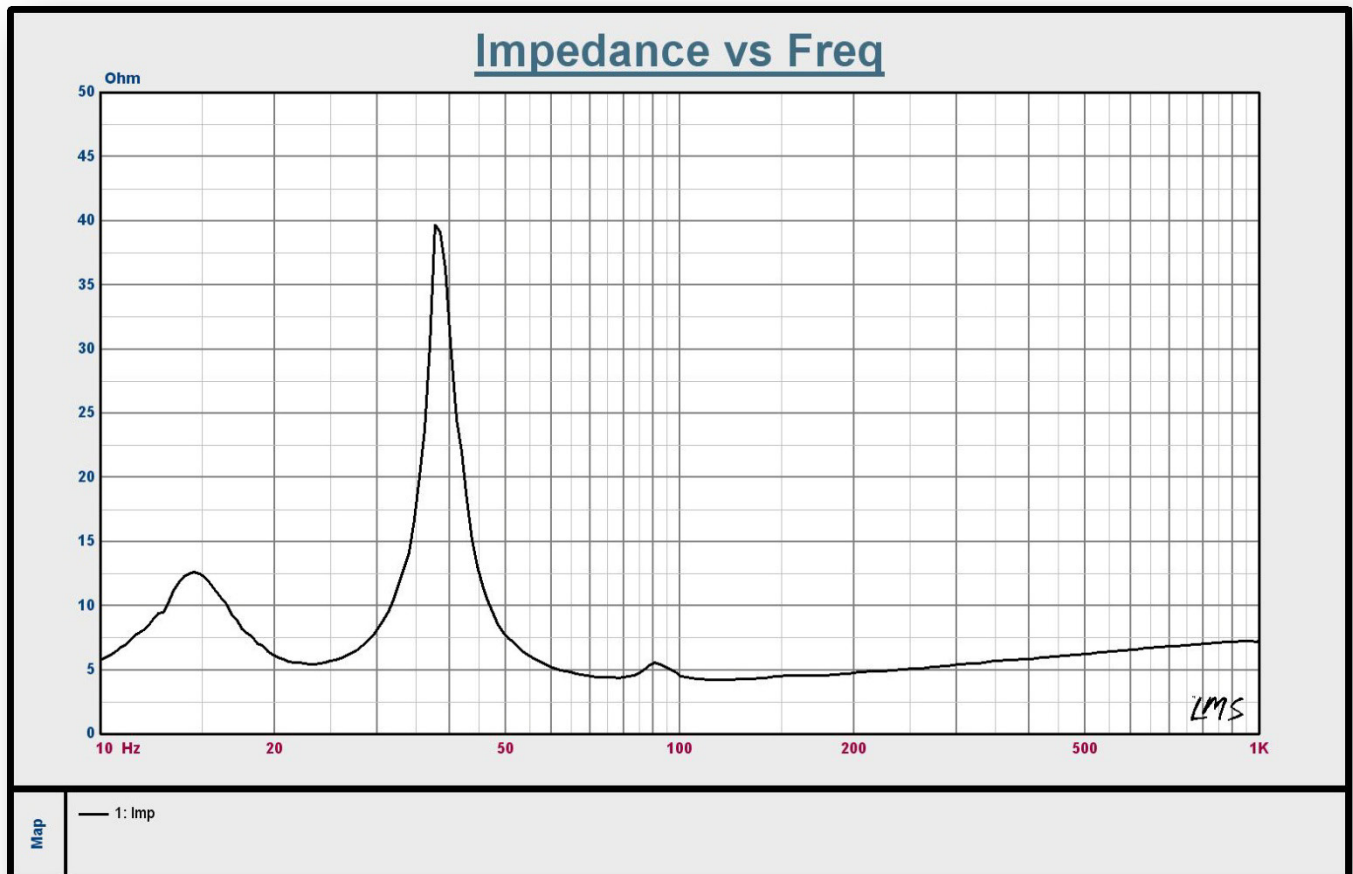

Stückliste :

Subwoofer:

- Aurasound NS12-794-4A
- Polyesterwolle
- Schwarze Zylinderkopfschrauben für den Subwoofer und dazu passende Einschlagmuttern
- Litze 4 mm²
- Holz 19mm gemäß Zeichnung
- Blende nach Wahl
- Terminal nach Wahl

Sockel:

- Holz- oder Granitplatten gemäß Zeichnung
- Sechskantschrauben
- Gummiplatten