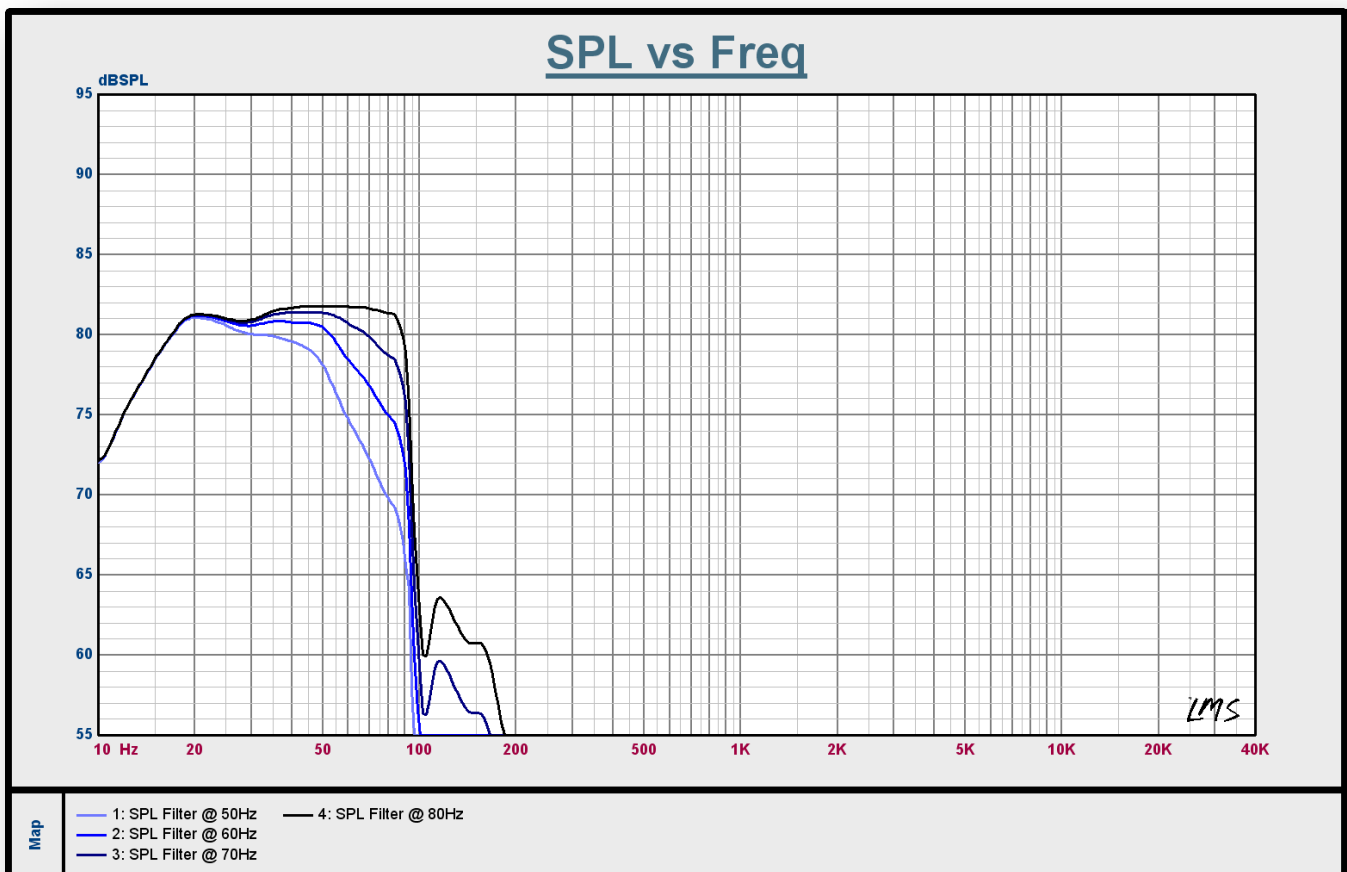

## Technische Daten:

Prinzip:	Transmissionline gefaltet
Frequenzbereich:	18Hz – 80Hz max.
Kenschalldruck:	entfällt, da aktiv (passiv siehe unten)
Impedanz:	entfällt, da aktiv (passiv siehe unten)
Größe (H x B x T):	152,8cm x 35,8cm x 28,8cm Maße ohne Sockel und Blende

## Bestückung:

Subwoofer : Aurasound NS12-794-4A

Beispiel mit Filterung 3.Ordnung bei 50Hz; 60Hz; 70Hz und 80Hz